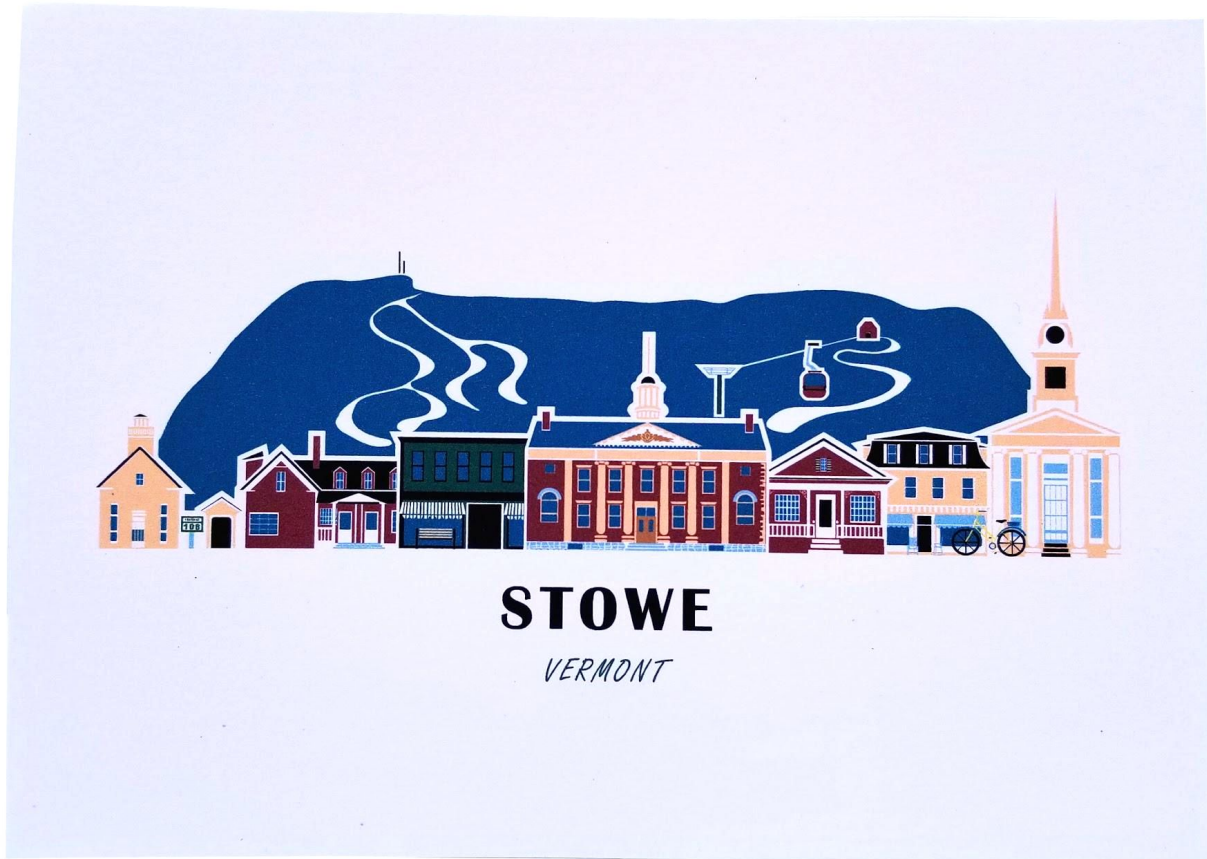

## STOWE ART PRINTS + POSTERS

**Size Option:** 5 x 7"

**SKU:** PR-QV-03-5x7

**Price: \$6.50**

**Size Option:** 8 x 10"

**SKU:** PR-QV-03-8x10

**Price: \$9.50**

**Size Option:** 11 x 17"

**SKU:** PR-QV-03-11x17

**Price: \$15**

### Stowe Travel Poster

Size: 11 x 14"

SKU: PR-QV-21-11x14

Price: \$15

BRAND NEW!